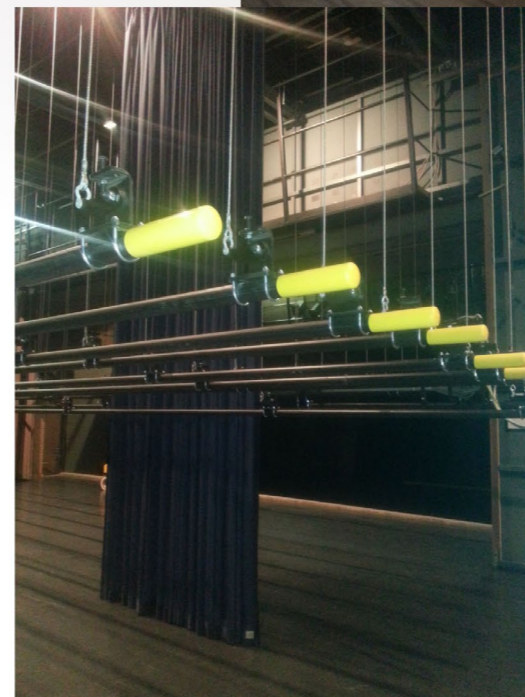

StaPoTech BVBA
Podium Technieken
Advies, Ontwerp & Realisatie