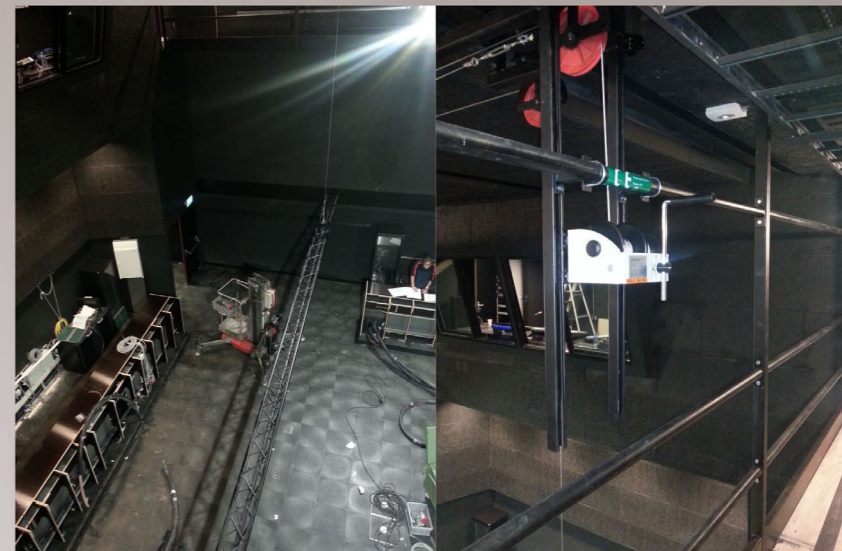

Doornroosje Nijmegen

Doornroosje heeft een speciale handliertrek.