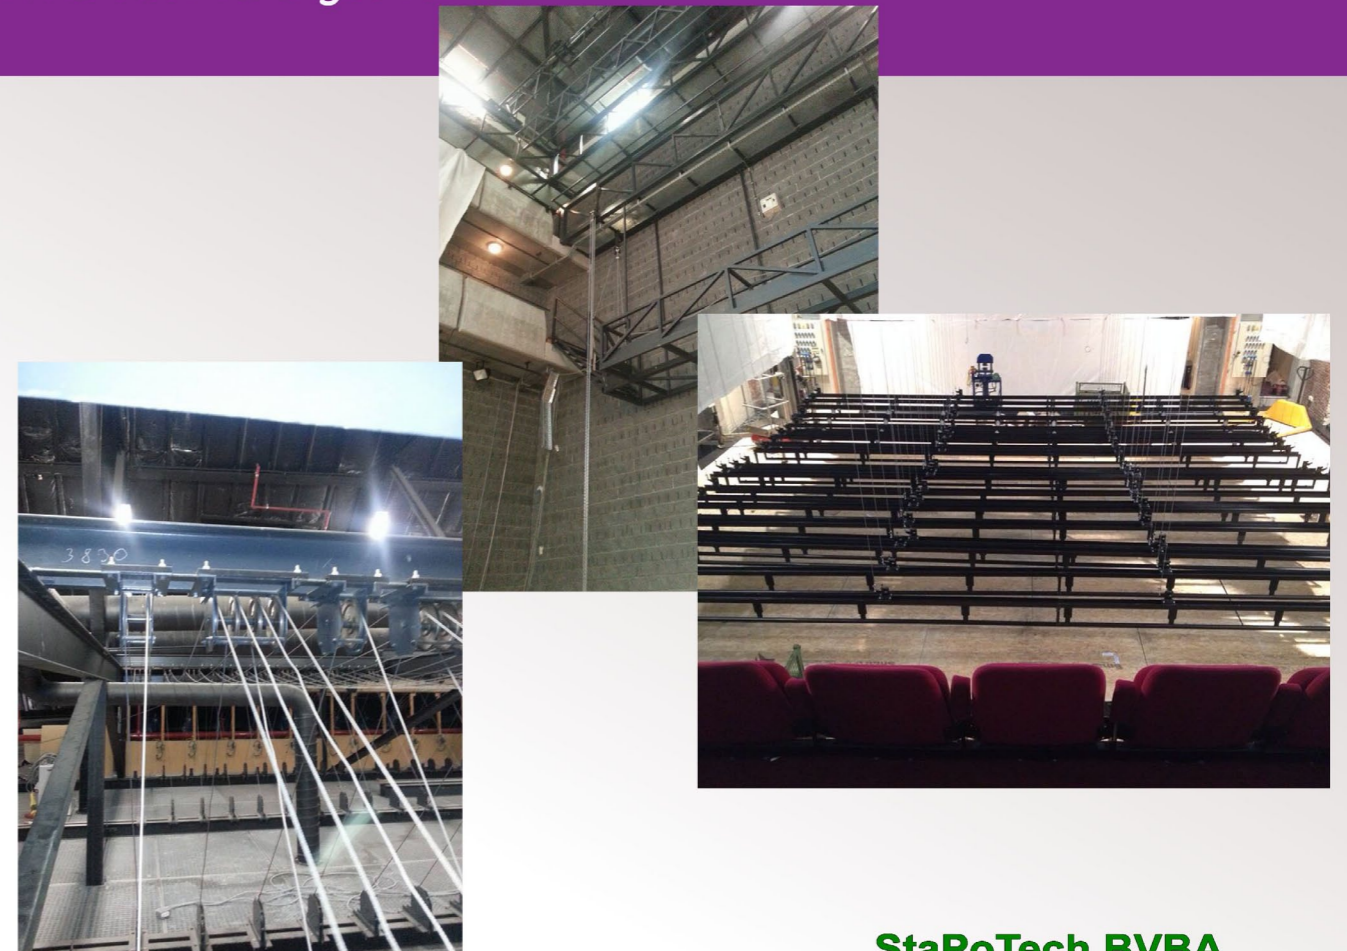

Minard Gent

De Minard in Gent was een renovatieproject. Hier hebben we nieuwe roedes gehangen met extenders en elektrische kabilage, een nieuwe regiebrug, de lierenkamer geluidsdicht gemaakt voorzien van luiken, staaldraden vervangen, nieuwe wielen geplaatst en uitloopbeveiliging geplaatst op de lieren. Daarnaast hebben we ook gezorgd voor nieuw werklicht. Hiervoor hebben we Led-TL's gebruikt.