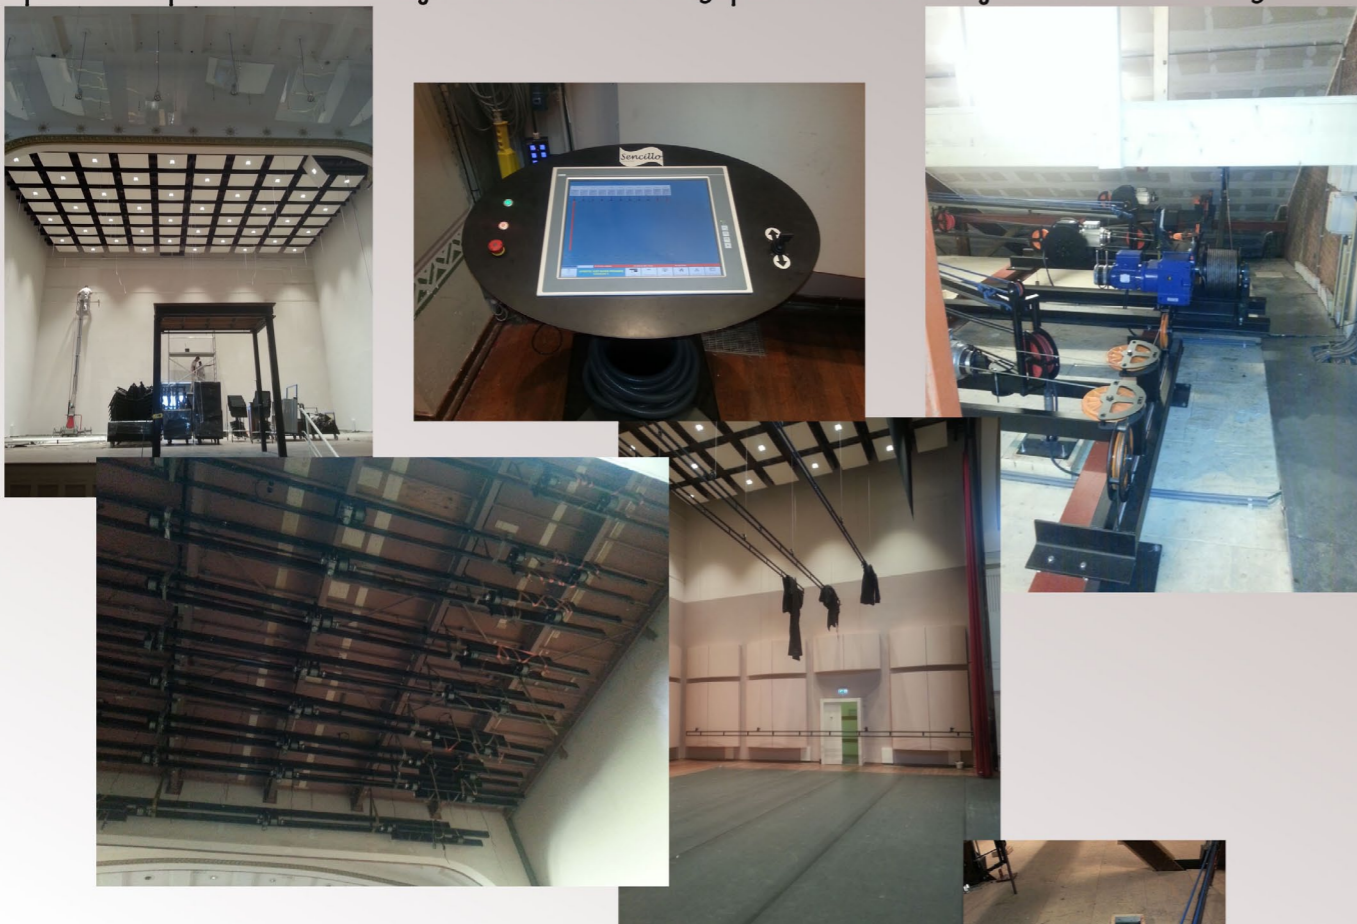

## Nijmegen De Vereniging

De vereniging in Nijmegen heeft een nieuwe toneelinstallatie.

Er zijn hier 9 elektrisch bestuurbare trekken gehangen met

2 zijtrekken. De gehele trekkensinstallatie wordt bestuurd door onze sencillo.

beneden voor onderhoud en schoonmaak. Daarnaast kunnen

ze op 10m hoogte stoppen of op de hoogste stand tegen

het plafond. Op het voortoneel zijn twee zware lieren geplaatst met een hijshaak voor 1000kg.

## Heerde

In Heerde is een nieuw cultuurcentrum gebouwd. Wij hebben onze

installatie in twee fases gebouwd. Eerste fase bestond uit een

brugcomplex met twee zijbruggen en drie tussenbruggen.

De tweede fase die nu nog bezig is zijn zeven elektrische trekken.