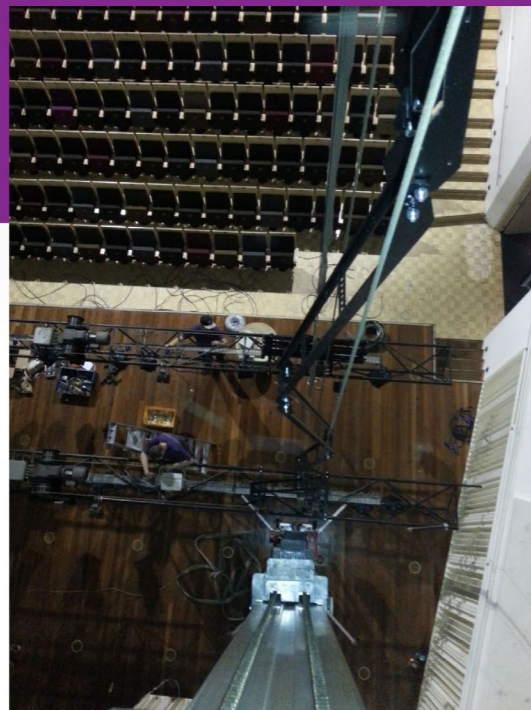

## Muziekgebouw Eindhoven

In de kleine zaal van het muziekgebouw in Eindhoven hebben we zes flip-flops geplaatst op de bestaande trussen. En de trussen een opnieuw bekabeld met nieuwe CEE-contactdozen.