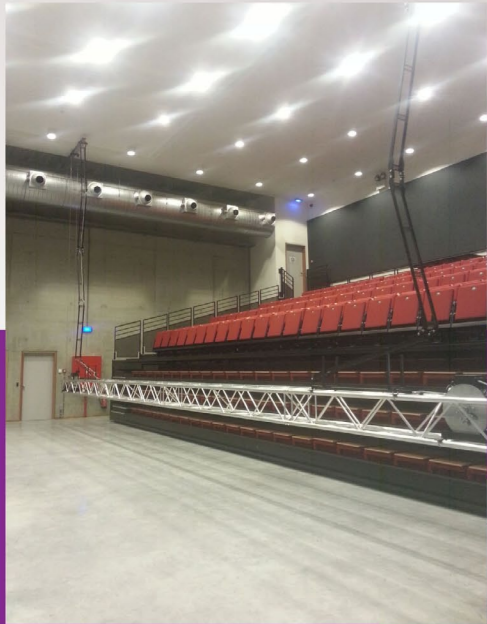

## Keerbergen

In de gemeente keerbergen staat een nieuw gemeenschapscentrum. GC Den Bussel. Hier hebben wij een zestal trekken gehangen. De trekken worden bediend door middel van een knuppel en knoppen op een kast. Daarbij hebben we ook alle doeken geleverd en de ophanging hiervoor. In de zaal hebben we een zelfoptrekkende truss gemonteerd met daarop twee keer een flip-flop. Een leuke zaal is het vast en zeker geworden.