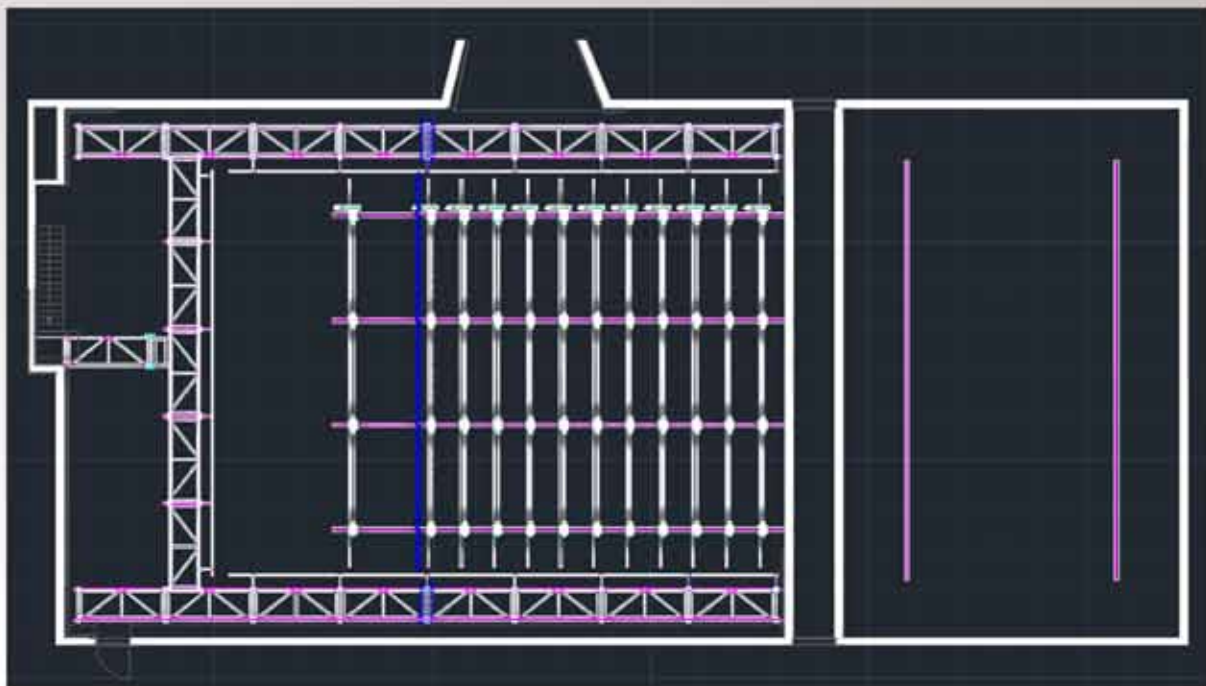

'T Stapotechje

'T Stapotechje een krantje uitgebracht door StaPoTech BVBA.
Zoals vele weten is StaPoTech BVBA de nieuwe voorlezen gekende Stakebrand BVBA.

Scholen van morgen - Oostende

In Oostende bouwen ze een grote nieuwe school. Hier hebben wij in november-december alle fundatie balken al aangebracht. In 2016 komt aan deze fundatie en bruggencomplex en 12 trommeltrekken. De trekkenwand word aangestuurd door onze besturing Sencillo. De kinderen kunnen in deze zaal alles gaan leren wat met theater en techniek te maken heeft.

StaPoTech BVBA
Podium Technieken
Advies, Ontwerp & Realisatie