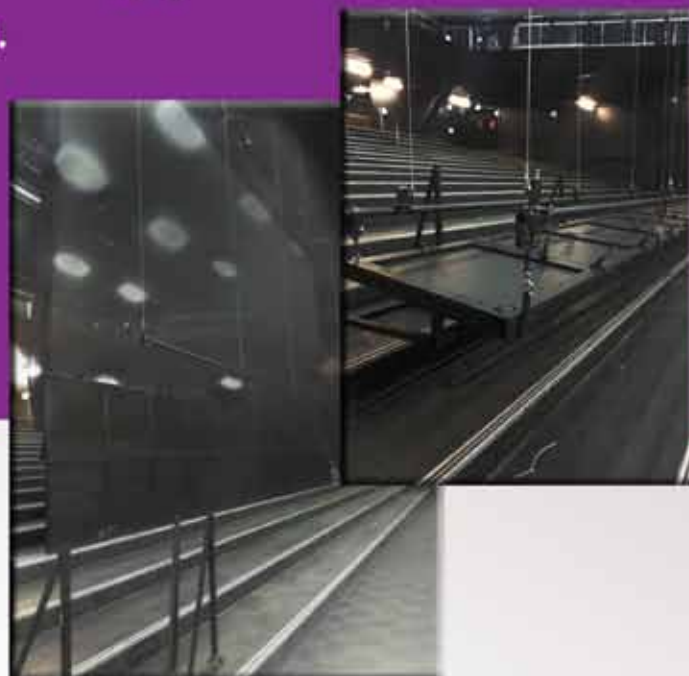

'T Stapotzechje

'T Stapotzechje een krantje uitgebracht door StaPoTech BVBA.
Zoals vele weten is StaPoTech BVBA de nieuwe voorleer gekende Stakelbrand BVBA.

Tilburg 013 poppodium

Poppodium 013 in Tilburg is een deel vergroot. Wij hebben hier verschillende aanpassingen gedaan. Boven het toneel hebben we extra staal aangebracht. In de zaal hebben we een scheidingswand geplaatst die wanneer het moet de zaal halveert. Deze bestaat uit een stalen frame die aan 2 trossen naar beneden zakt. En men de panelen kan openklappen. Men lost de trossen en deze gaan omhoog met aan 1 trost een zwart doek. De zaal is nu afgesloten van het achterste deel. Ook hebben we een railstelsel boven het balkon geplaatst zodat het balkon met zwart kan gedicht worden.

Concertzaal

In de concertzaal hebben we de hijsbokken van de kettingtakels gecertificeerd. Dit was een leuk klusje tussendoor.

StaPoTech BVBA
Podium Technieken
Advies, Ontwerp & Realisatie